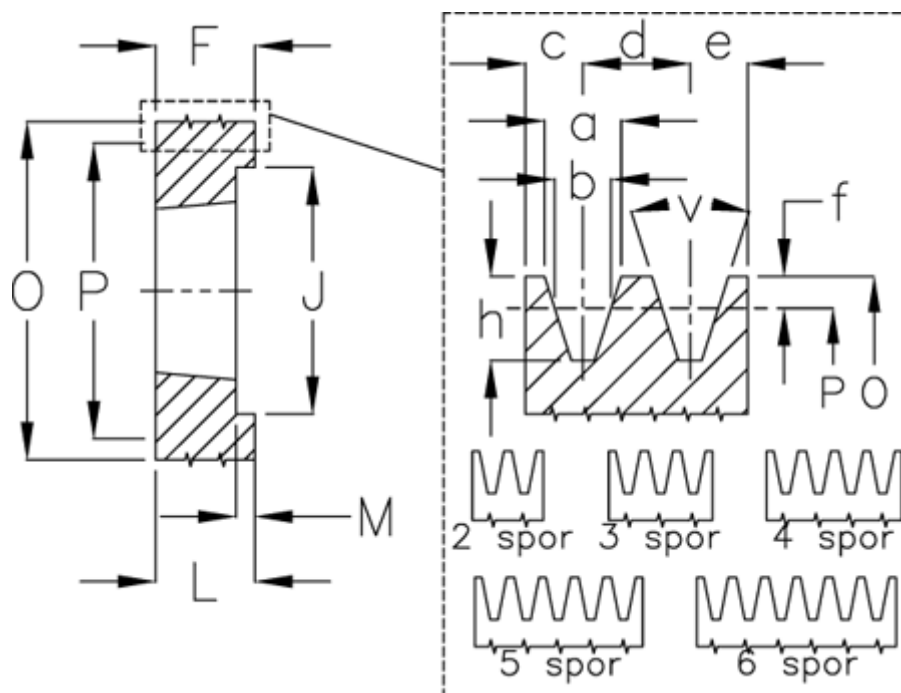

Varenummer: 604110021205  
 Beskrivelse: Kileremsskive SPA 212/5 TL3020

## Mål

a	= 12.7	F	= 80	P	= 212
Antal spor	= 5	For bøsning	= 3020	Type	= SPA
b	= 11.0	h	= 13.8	v	= 38 grader
Bøsning ø max.	= 75	J	= 177		
c	= 10.0	K	= -		
d	= 15	L	= 51		
e	= 10.0	m	= 29.0		
f	= 2.8	O	= 217.5		